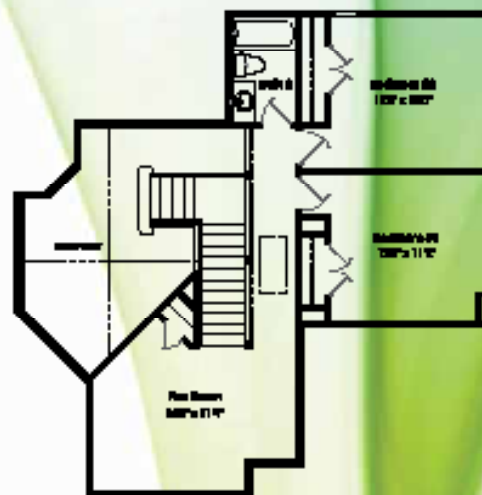

# the Steinbeck

from 2891 - 2984 sq ft

Elevation A shown

## Elevations

Elevation A

Elevation B

## Options

Option A

Option B

Master Bath Options

Master Suite Bay Window Option

Optional Kitchen

Option A

Option B