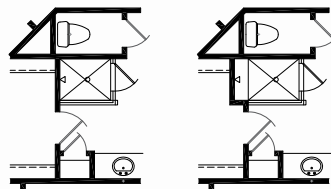

Options

Option A

Option B

Master Bath Options